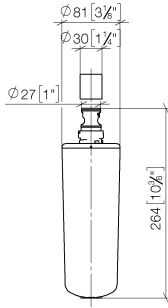

Cartucho del filtro de recambio -

12 896 970 90

- Filtro de carbón activo (nivel de micrón 5.0)
- Filtrado químico y mecánico
- Reducción del contenido de cal (intercambiador de iones)
- Filtrado de partículas de suciedad, de óxido, cloro y plomo
- Potencia del filtro 450 litros
- Adecuado para 12 892 970 90

Cartucho del filtro de recambio -

12 896 970 90

mm [inches]

Cartucho del filtro de recambio -

12 896 970 90